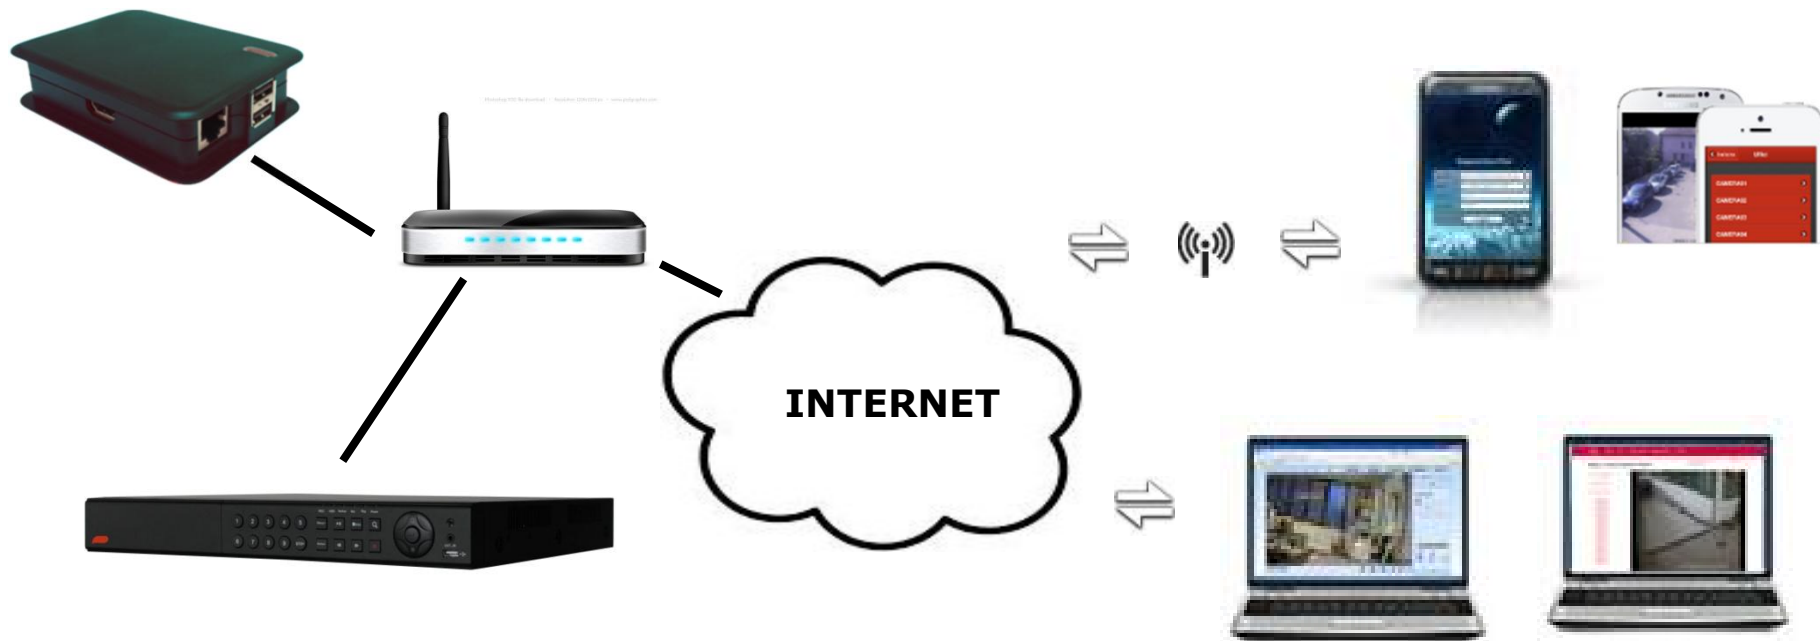

Con **MAGIC HOME PLUS** ...

GESTIONE

- Il modulo GSM manda
- Il combinatore telefon

- Sarà un allarme VERO
→ il cliente va a contr
- L'Istituto di Vigilanza r
→ viene mandato un c

**La notifica PUSH arriva
sul tuo SMARTPHONE ...**

**... e la VIDEO VERIFICA
È IMMEDIATA !!!**

IL PASSATO ...

CONTROLLO SUL POSTO

... LA NUOVA ERA !

VIDEO VERIFICA REMOTA

IL PASSATO ...

... LA NUOVA ERA !

Scegli il servizio **MAGIC GATE per avere:**

- Gestione del DVR con le **applicazioni proprietarie** (APP e browser web)
- Visualizzazione delle **sequenze registrate** da DVR
- *Controllo remoto completo* del sistema

... e con la **APP iMAGIC hai ancora di più:**

- Notifiche push di allarme
 - Monitoraggio dell'impianto
 - Nessun plugin da installare per visualizzare il Live
-
-

Semplifica le tue installazioni: usa **MAGIC GATE!**

MAGIC Home e MAGIC Home PLUS

LA NUOVA ERA DELLA SORVEGLIANZA