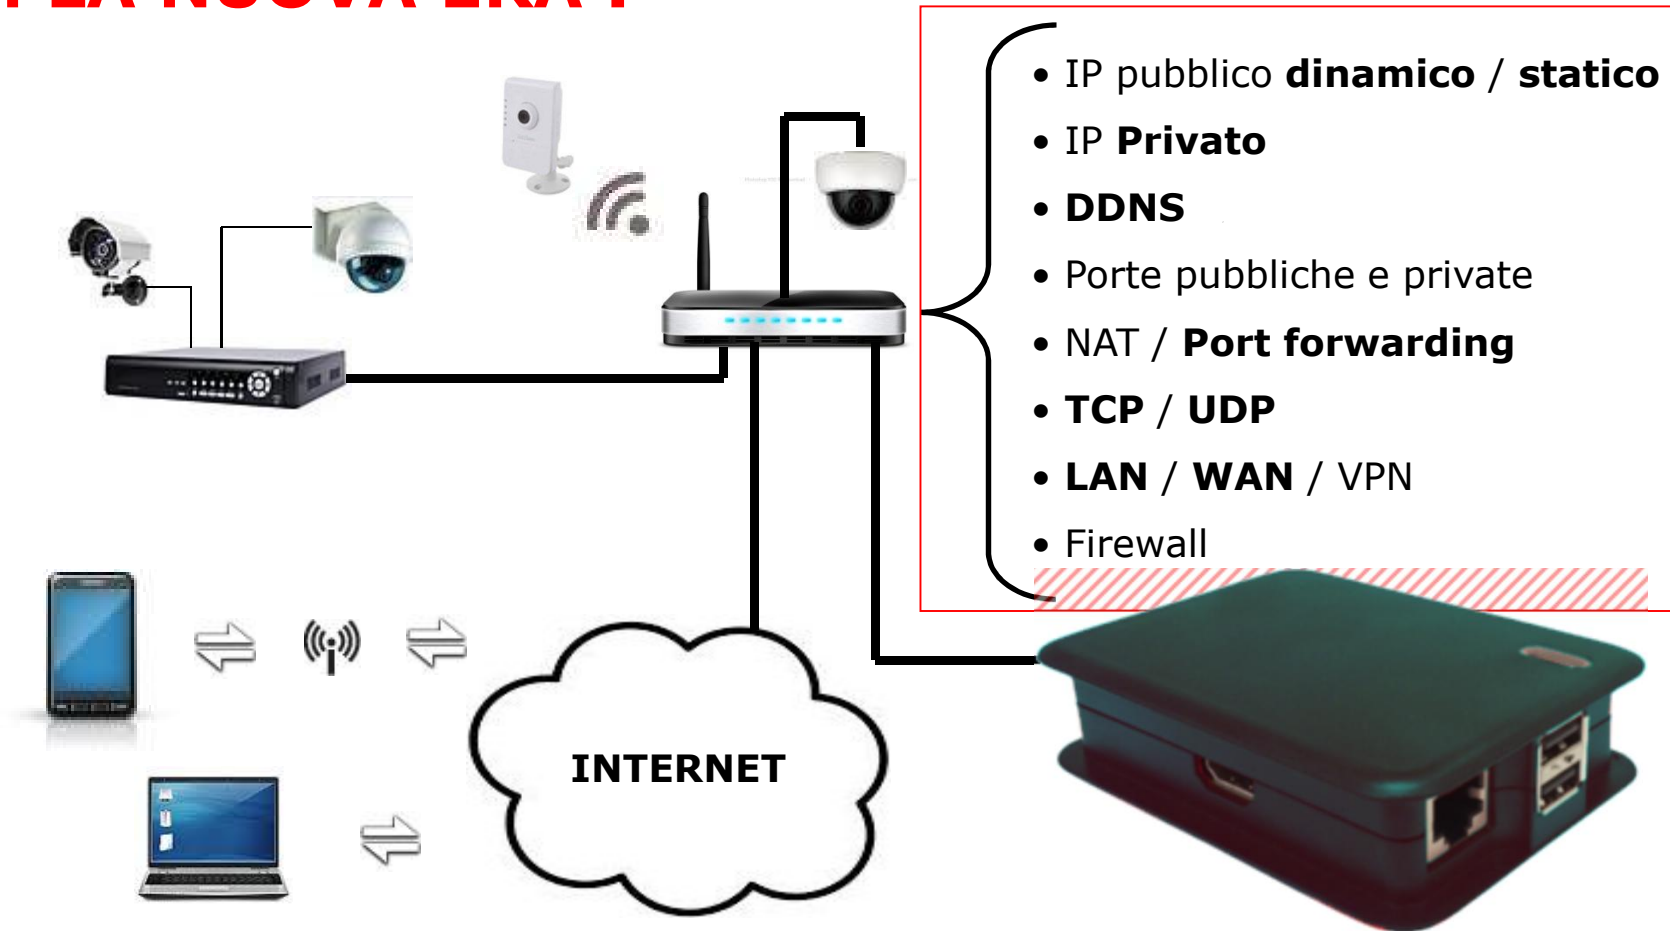

MAGIC HOME e MAGIC HOME Plus

**PER LA VIDEOSORVEGLIANZA
È ARRIVATA UNA
NUOVA ERA**

MAGIC HOME

**Il BOX che mette il
VIDEO nelle tue mani**

...

SENZA CONFIGURAZIONI !!!

Per vedere le telecamere su Smartphone ...

Con MAGIC HOME...

IP	<ul style="list-style-type: none">• Acquisto IP statico• Gestione IP dinamico• NON funziona con IP	<p>Qualunque tipo di connessione internet ANCHE con IP PRIVATO!</p>
ROUTER	<ul style="list-style-type: none">• Conoscenza delle re• Accesso al router pe• Configurazione NAT• Disattivazione del fi• Telefonate ai call ce	<p>NESSUNA CONFIGURAZIONE DEL ROUTER</p>

IL PASSATO ...

... LA NUOVA ERA !

MAGIC HOME Plus

**La VIDEO VERIFICA
nel tuo impianto
ANTINTRUSIONE**

...

SENZA CONFIGURAZIONI !!!

Quando l'impianto antintrusione va in allarme ...

GESTIONE	<ul style="list-style-type: none">• <i>Il modulo GSM manda un SMS</i>• <i>Il combinatore telefonico fa partire una chiamata</i>
	<ul style="list-style-type: none">• Sarà un allarme VERO o FALSO? → <i>il cliente va a controllare</i>• L'Istituto di Vigilanza riceve l'allarme → <i>viene mandato un operatore sul posto</i>

- Notifiche push di allarme
 - Monitoraggio dell'impianto
 - Nessun plugin da installare per visualizzare il Live
-
-

Semplifica le tue installazioni: usa **MAGIC GATE!**

MAGIC Home e MAGIC Home PLUS

LA NUOVA ERA DELLA SORVEGLIANZA