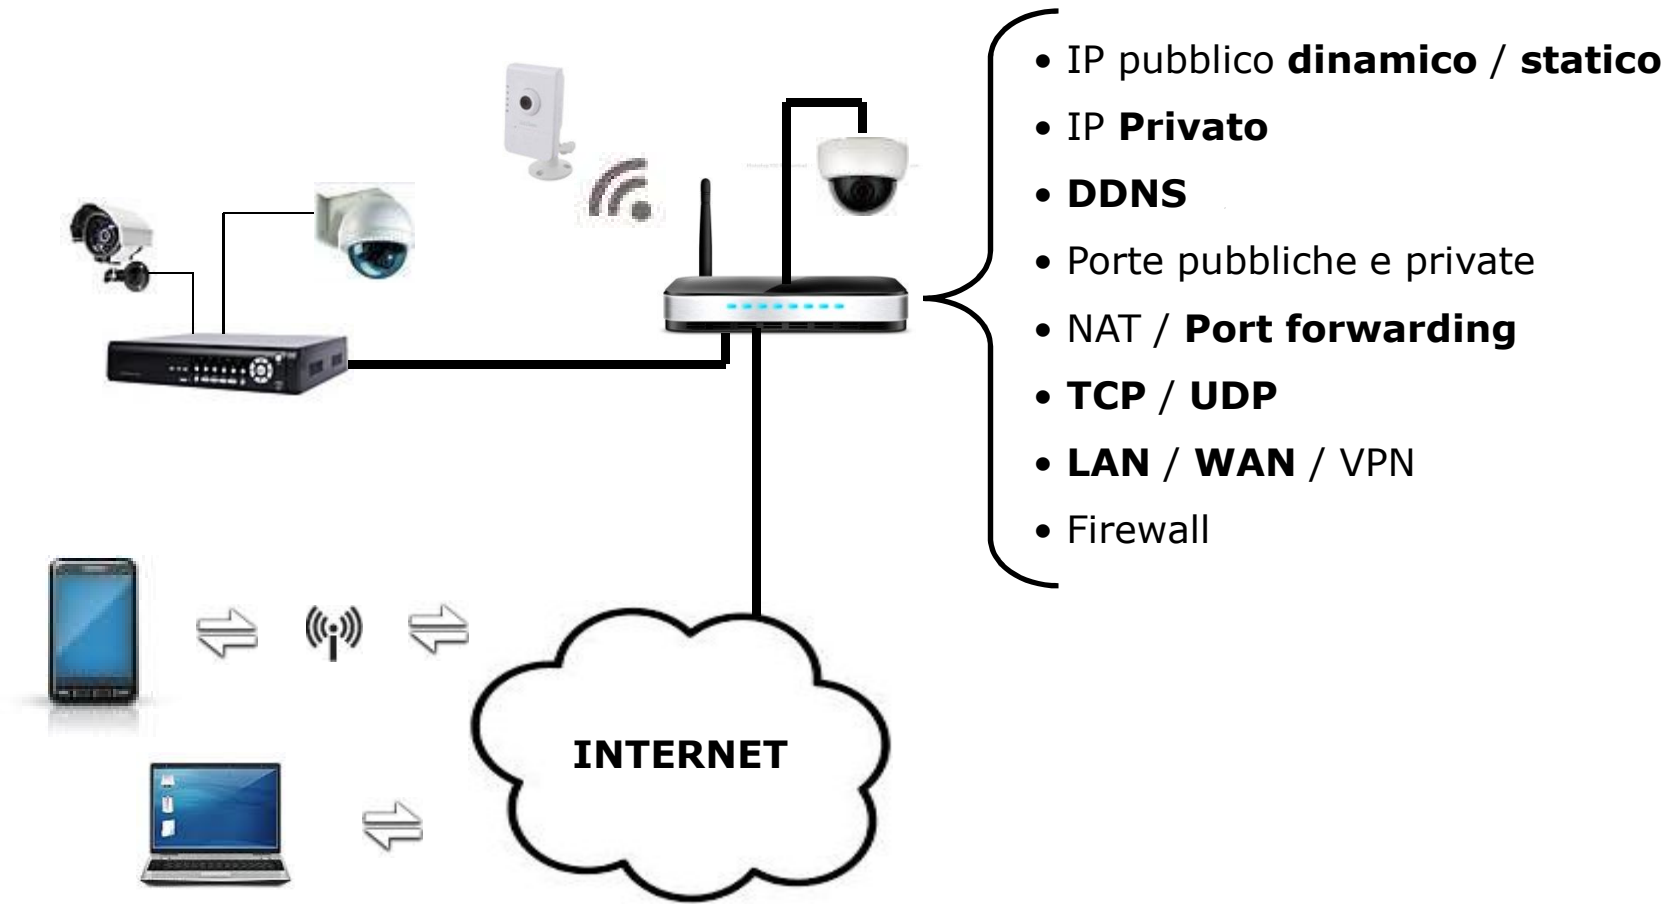

MAGIC HOME e MAGIC HOME Plus

**PER LA VIDEOSORVEGLIANZA
È ARRIVATA UNA
NUOVA ERA**

MAGIC HOME

**Il BOX che mette il
VIDEO nelle tue mani**

...

SENZA CONFIGURAZIONI !!!

Per vedere le telecamere su Smartphone ...

IL PASSATO ...

... LA NUOVA ERA !

MAGIC HOME Plus

**La VIDEO VERIFICA
nel tuo impianto
ANTINTRUSIONE**

...

SENZA CONFIGURAZIONI !!!

Quando l'impianto antintrusione va in allarme ...

GESTIONE	<ul style="list-style-type: none">• <i>Il modulo GSM manda un SMS</i>• <i>Il combinatore telefonico fa partire una chiamata</i>
	<ul style="list-style-type: none">• Sarà un allarme VERO o FALSO? → <i>il cliente va a controllare</i>• L'Istituto di Vigilanza riceve l'allarme → <i>viene mandato un operatore sul posto</i>

Con **MAGIC HOME PLUS** ...

GESTIONE

- Il modulo GSM manda
- Il combinatore telefon

- Sarà un allarme VERO
→ il cliente va a contr
- L'Istituto di Vigilanza r
→ viene mandato un c

**La notifica PUSH arriva
sul tuo SMARTPHONE ...**

- Notifiche push di allarme
 - Monitoraggio dell'impianto
 - Nessun plugin da installare per visualizzare il Live
-
-

Semplifica le tue installazioni: usa **MAGIC GATE!**

MAGIC Home e MAGIC Home PLUS

LA NUOVA ERA DELLA SORVEGLIANZA