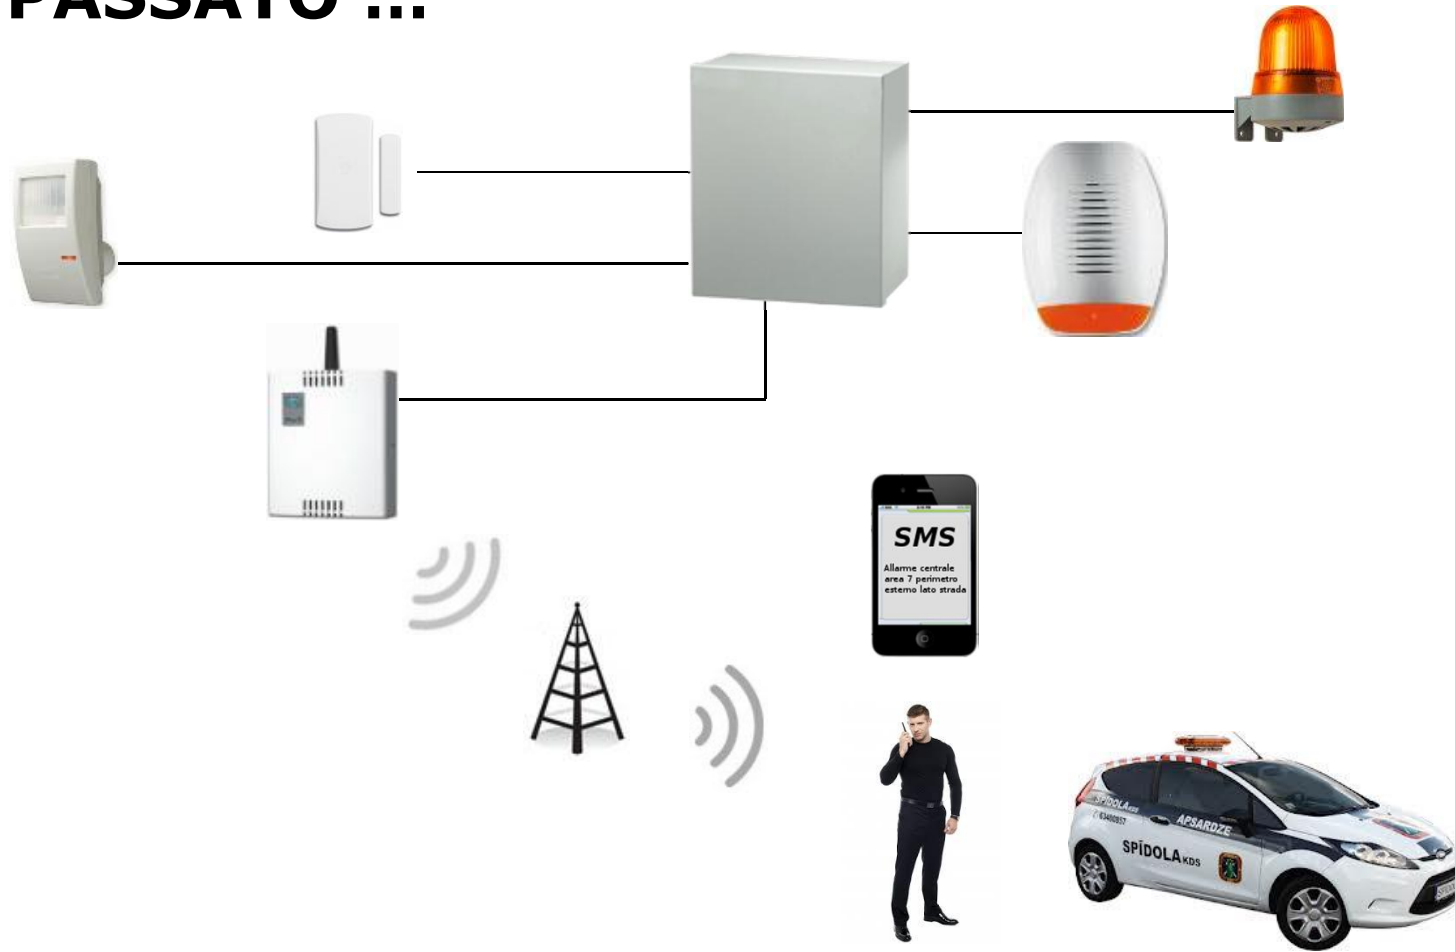

Con **MAGIC HOME PLUS** ...

GESTIONE

- Il modulo GSM manda
- Il combinatore telefon

- Sarà un allarme VERO
→ il cliente va a contr
- L'Istituto di Vigilanza r
→ viene mandato un c

**La notifica PUSH arriva
sul tuo SMARTPHONE ...**

**... e la VIDEO VERIFICA
È IMMEDIATA !!!**

IL PASSATO ...

CONTROLLO SUL POSTO

... LA NUOVA ERA !

VIDEO VERIFICA REMOTA

IL PASSATO ...

... LA NUOVA ERA !

Scegli il servizio **MAGIC GATE per avere:**

- Gestione del DVR con le **applicazioni proprietarie** (APP e browser web)
- Visualizzazione delle **sequenze registrate** da DVR
- *Controllo remoto completo* del sistema

... e con la **APP iMAGIC hai ancora di più:**

- Notifiche push di allarme
 - Monitoraggio dell'impianto
 - Nessun plugin da installare per visualizzare il Live
-
-

Semplifica le tue installazioni: usa **MAGIC GATE!**

MAGIC Home e MAGIC Home PLUS

LA NUOVA ERA DELLA SORVEGLIANZA